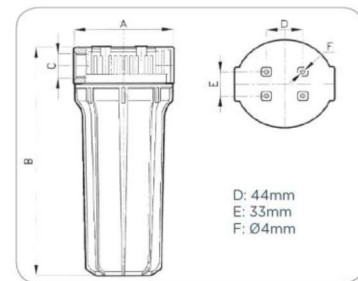

FP2 - with brass inserts - transparent SAN sump

Code	Length inches	Port Size	Dimension s (axb)	Box Qty	Box Wt kg	Box Dimensions	Price B
A1010010	5	½"	122 x 174	24	18.59	570X430X440	£16.70
A1010020	7	½"	122 x 226	12	11.65	570X280X450	£17.91
A1010030	9½"	½"	122 x 294	12	13.20	570X360X450	£18.54
A1010040	5	¾"	122 x 174	24	19.00	570X430X440	£16.75
A1010050	7	¾"	122 x 226	12	11.85	570X280X450	£17.97
A1010060	9½"	¾"	122 x 294	12	13.36	570X360X450	£18.60
A1010070	5	1"	122 x 179	24	19.55	570X430X440	£17.04
A1010080	7	1"	122 x 231	12	12.11	570X280X450	£18.26
A1010090	9½"	1"	122 x 299	12	13.60	570X360X450	£18.89
A1010100	5	1 ¼"	126 x 189	24	21.40	570X430X440	£24.36
A1010110	7	1 ¼"	126 x 241	12	13.00	570X280X450	£25.62
A1010120	9½"	1 ¼"	126 x 319	12	14.66	570X360X450	£27.45
A1010130	9½"	1 ½"	126 x 325	12	15.17	570X360X450	£29.43

g DIMENSIONS

FP2 - with brass inserts - opaque bowl

Code	Length inches	Port Size	Dimension s (axb)	Box Qty	Box Wt kg	Box Dimensions	Price B
A1040010	5	½"	122 x 174	24	19.29	570X430X440	£16.70
A1040020	7	½"	122 x 226	12	12.05	570X280X450	£17.90
A1040030	9½"	½"	122 x 294	12	13.67	570X360X450	£18.54
A1040040	20	½"	122 x 564	6	10.18	640x500x350	£50.91
A1040050	5	¾"	122 x 174	24	19.70	570X430X440	£16.75
A1040060	7	¾"	122 x 226	12	12.25	570X280X450	£17.97
A1040070	9½"	¾"	122 x 294	12	13.83	570X360X450	£18.54
A1040080	20	¾"	122 x 564	6	10.26	640x500x350	£50.99
A1040090	5	1"	122 x 179	24	20.25	570X430X440	£17.04
A1040100	7	1"	122 x 231	12	12.41	570X280X450	£18.26
A1040110	9½"	1"	122 x 299	12	14.00	570X360X450	£18.89
A1040120	20	1"	122 x 570	6	10.40	640x500x350	£51.23
A1040130	5	1 ¼"	126 x 189	24	22.10	570X430X440	£24.36
A1040140	7	1 ¼"	126 x 241	12	13.40	570X280X450	£25.62
A1040150	9½"	1 ¼"	126 x 319	12	15.13	570X360X450	£27.47
A1040160	20	1 ¼"	126 x 580	6	10.90	640x500x350	£56.77
A1040170	9½"	1 ½"	126 x 325	24	15.64	570X360X450	£29.43
A1040180	20	1 ½"	126 x 586	6	11.00	640X500X350	£59.94